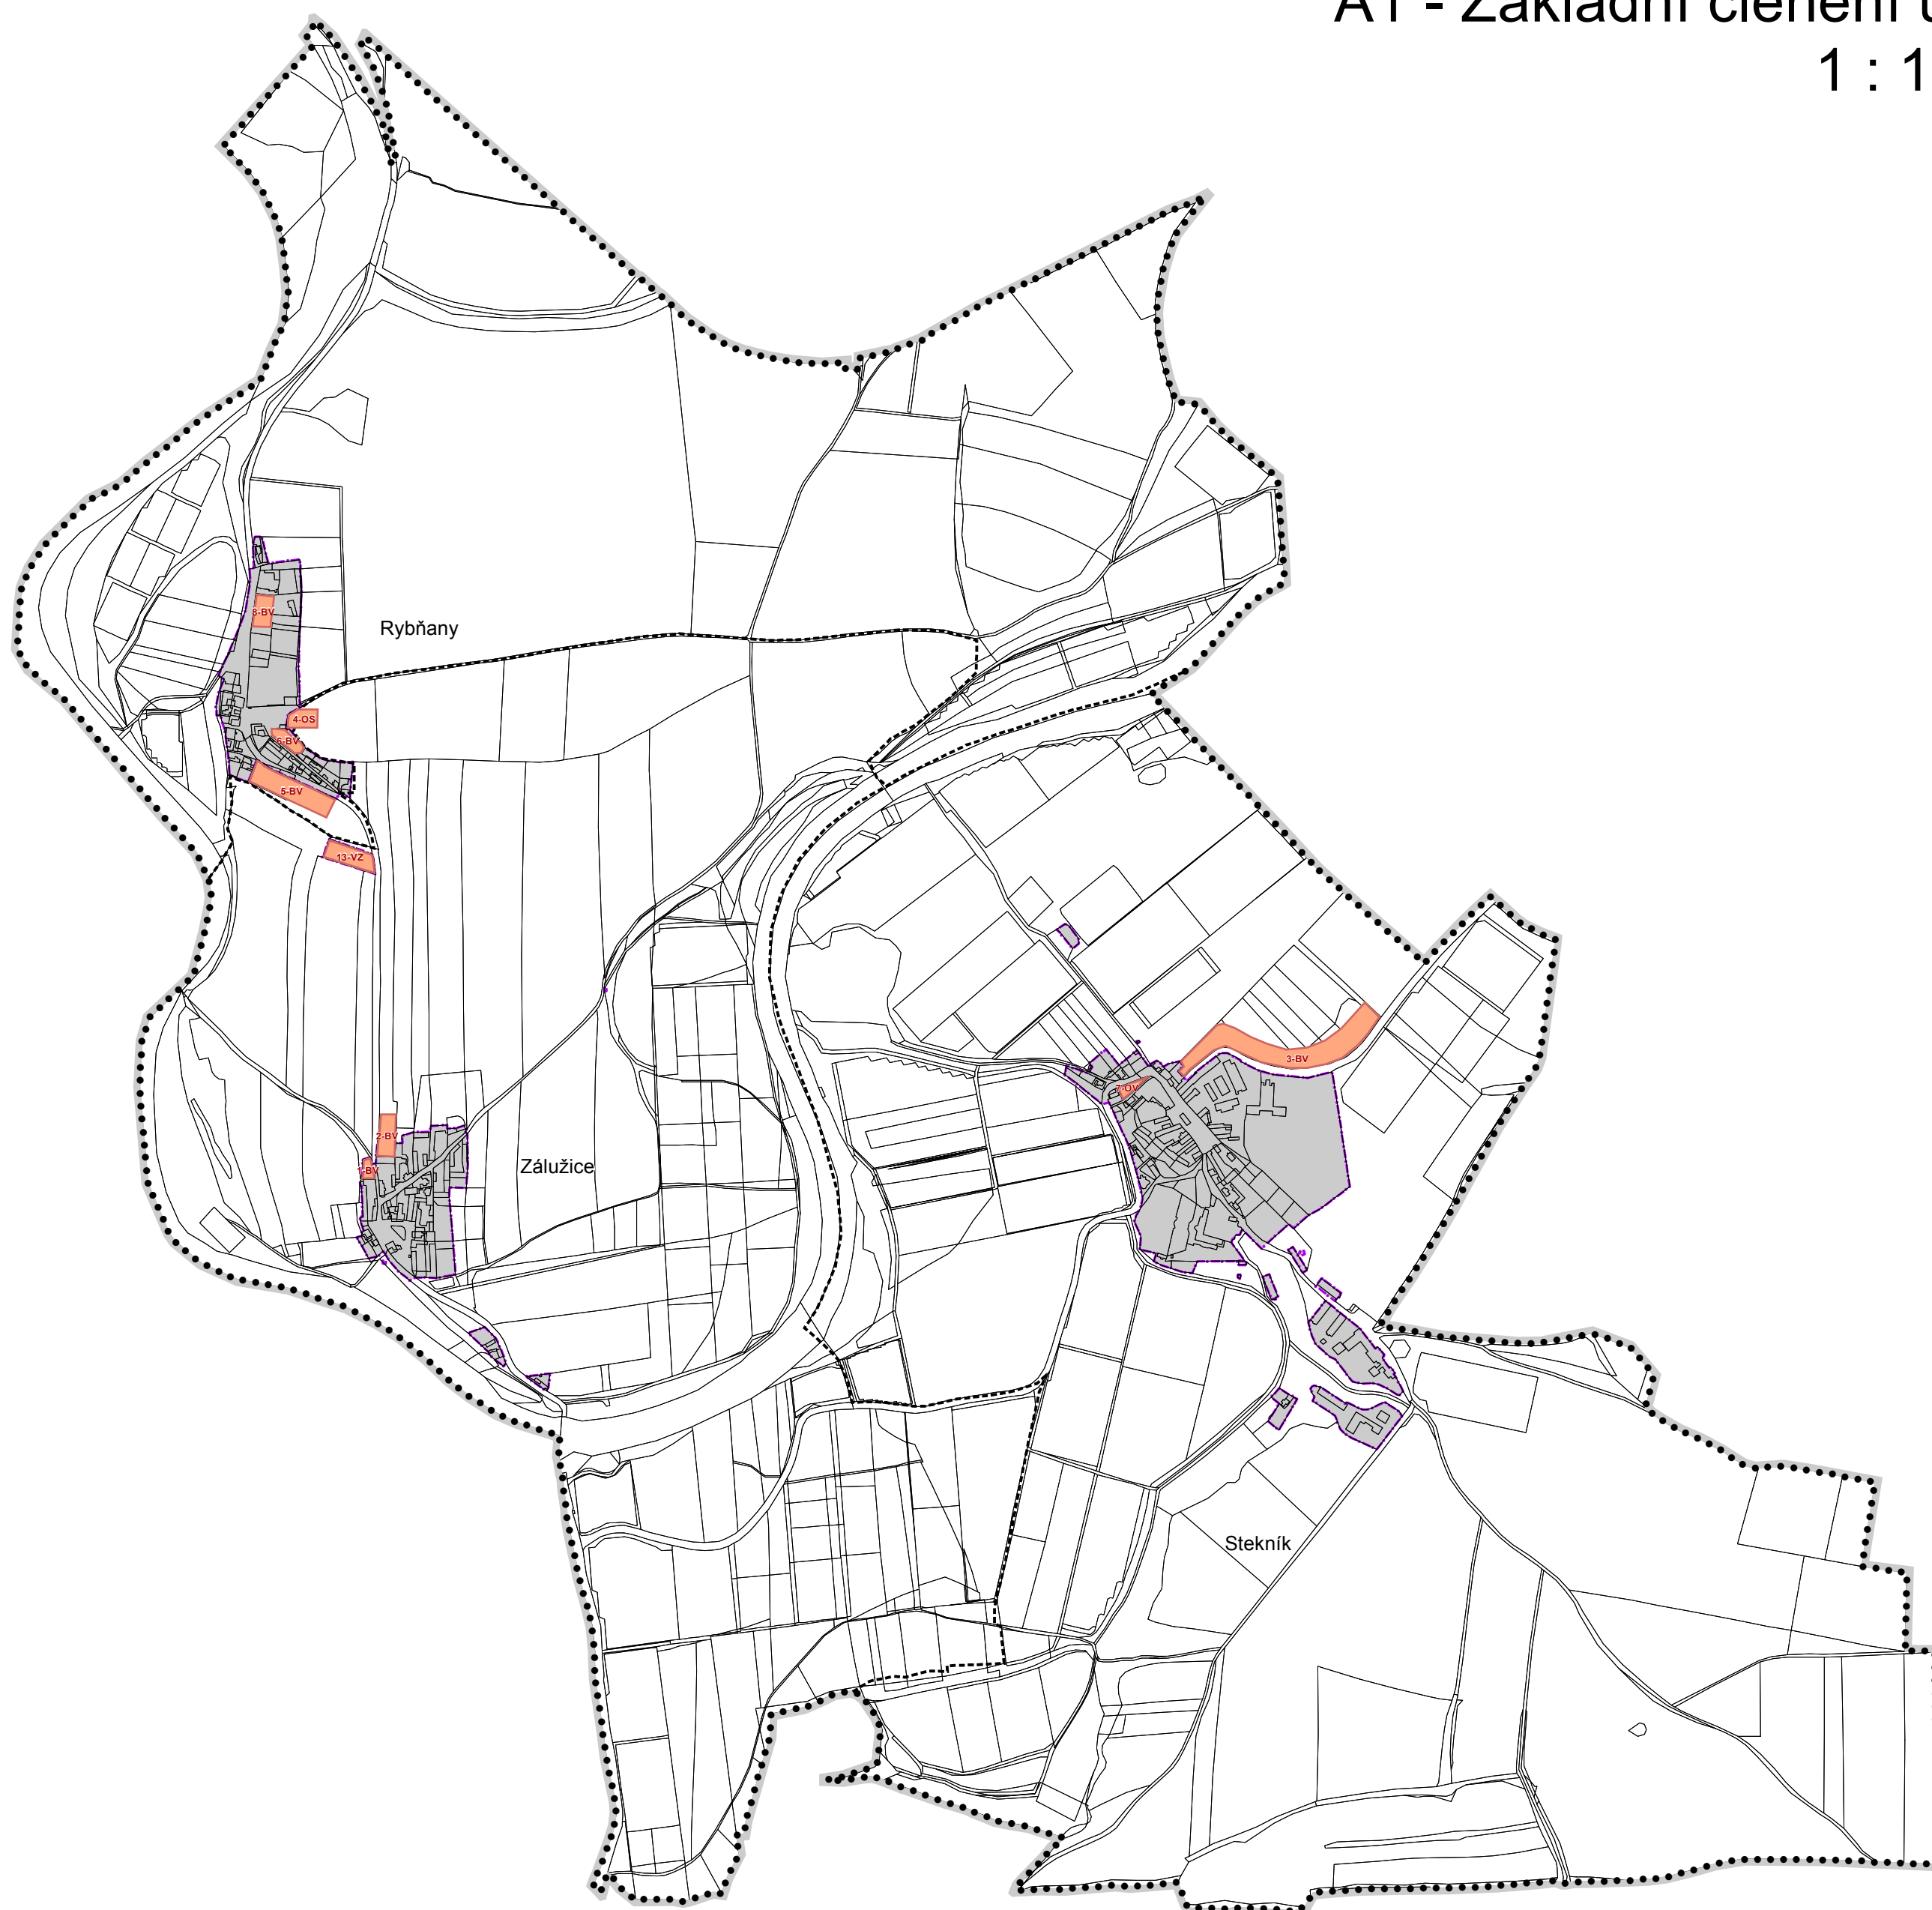

Zálužice

územní plán

A1 - Základní členění území
1 : 10 000

Legenda:

- hranice řešeného území
- hranice katastrálních území
- zastavěné území k datu 30.6.2014
- zastavitelné plochy

Doplňující informace:

celé řešené území se nachází v zájmovém území objektů AČR - Lažany

Opatření obecné povahy Územní plán Zálužice

ZÁZNAM O ÚČINNOSTI

Správní orgán, který UP vydal: Zastupitelstvo obce Zálužice

Datum nabytí účinnosti:

Pořizovatel: Městský úřad Žatec, Úřad územního plánování

Oprávněná úřední osoba: Bc. Martina Ooppelová

Funkce: referent úřadu územního plánování

Podpis a razítko:

ÚZEMNÍ PLÁN	Zálužice
A1 - Základní členění území	1 : 10 000
pořizovatel: Úřad územního plánování Žatec	Září 2014
projektant: Ing. arch. Jiří Vít – Atelier CON.TEC 28. Pluku 28, 100 00 Praha 10	
spolupráce: Ing. Vojtěch Machoň, Ing. Marika Šebková, DiS.	